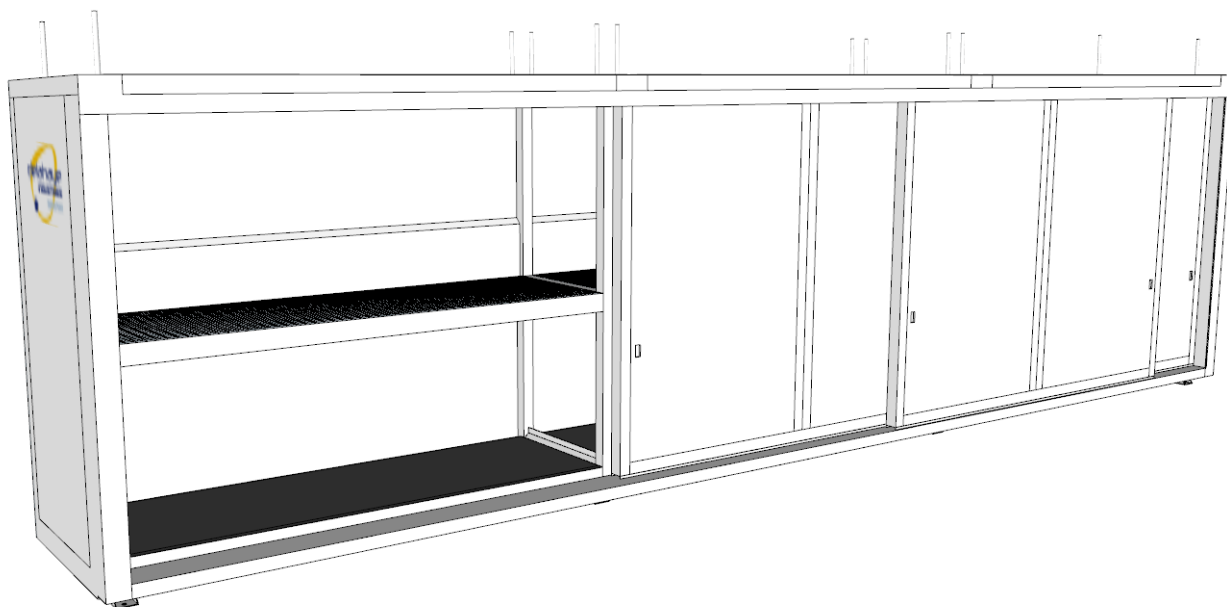

**CONTENEDOR DE 12 M A 2 NIVELES  
REI120**Código artículo: **SI12 D20 904**  
Color: RAL 9002**DIMENSIONES EXTERIORES:**

Largo 12550 mm  
Fondo 1730 mm  
Altura 3365 mm  
+ Viguetas 100 mm  
+ 400 mm ejes del techo

**Superficie a reservar:****12600 mm x 1750 mm****ALMACENAMIENTO:**

18 palets 1200 x 1200  
ó 24 palets 1200 x 800

**PESO EN VACIO:**

6.9 Toneladas

**CARGA ADMISIBLE:**

4.500 kg/casillero

**OPCIONES**

- Protector carretilla elevadora
- Revestimiento de resina

**ALMACENAMIENTO****3 casilleros de almacenamiento (2º nivel) :**

L 4000 x P 1250 x Al 1500

**3 casilleros de almacenamiento (1º nivel) :**

L 4000 x P 1250 x Al 1300

- Rejillas galvanizadas
- Almacenamiento: 3 palets 1200 x 1200 ó  
4 palets 1200 x 800

**RETENCIÓN**

- Sin retención
- Con desagüe

**EQUIPAMIENTOS**

- Anillas de elevación y tapones PVC
- 3 puertas correderas
- Junta de puertas intumescente
- Espesor del estante 150 mm
- Aislamiento 120 mm en lana de roca alta densidad REI120
- Techos montados sobre ejes de 400 mm